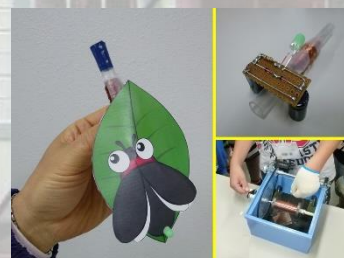

テーマと募集人数

①野菜からDNAを取り出し
てみよう! (10名)

バナナ ブロccoli トマト

野菜からDNAを取り出す実験
を紹介します!

②#化学アート:ビーズと
芳香剤 (15名)

保冷剤でカラフルな芳香剤、食品添加物でマイクロ
ビーズ(人エイクラ)を作って化学でカラフルアートを
つくろう。※猫は付きません。

③ホバークラフトをつくろう
(20名)

カップラーメンなどの容器とモーターを
使って、簡単に作れるホバークラフトを
つくろう!

④電波で動くコヒーラ・カー
を作ろう (15名)

電波でスタート! 不思議で楽しい車をつくっ
てみませんか? 完成したコヒーラ・カーで、
レースに参加してみよう(^▽^)

⑤パソコンの分解と組み
立て体験 (10名)

パソコンの中はどうなっているのだろう?
パソコンの分解、組み立てに挑戦してみよう!

⑥発電できるホテルを作ろう!
(15名)

かんたん発電! 磁石を動かすだけで電気が
できるって本当? ためた電気でホテルのおし
りを光らせよう(^-^)